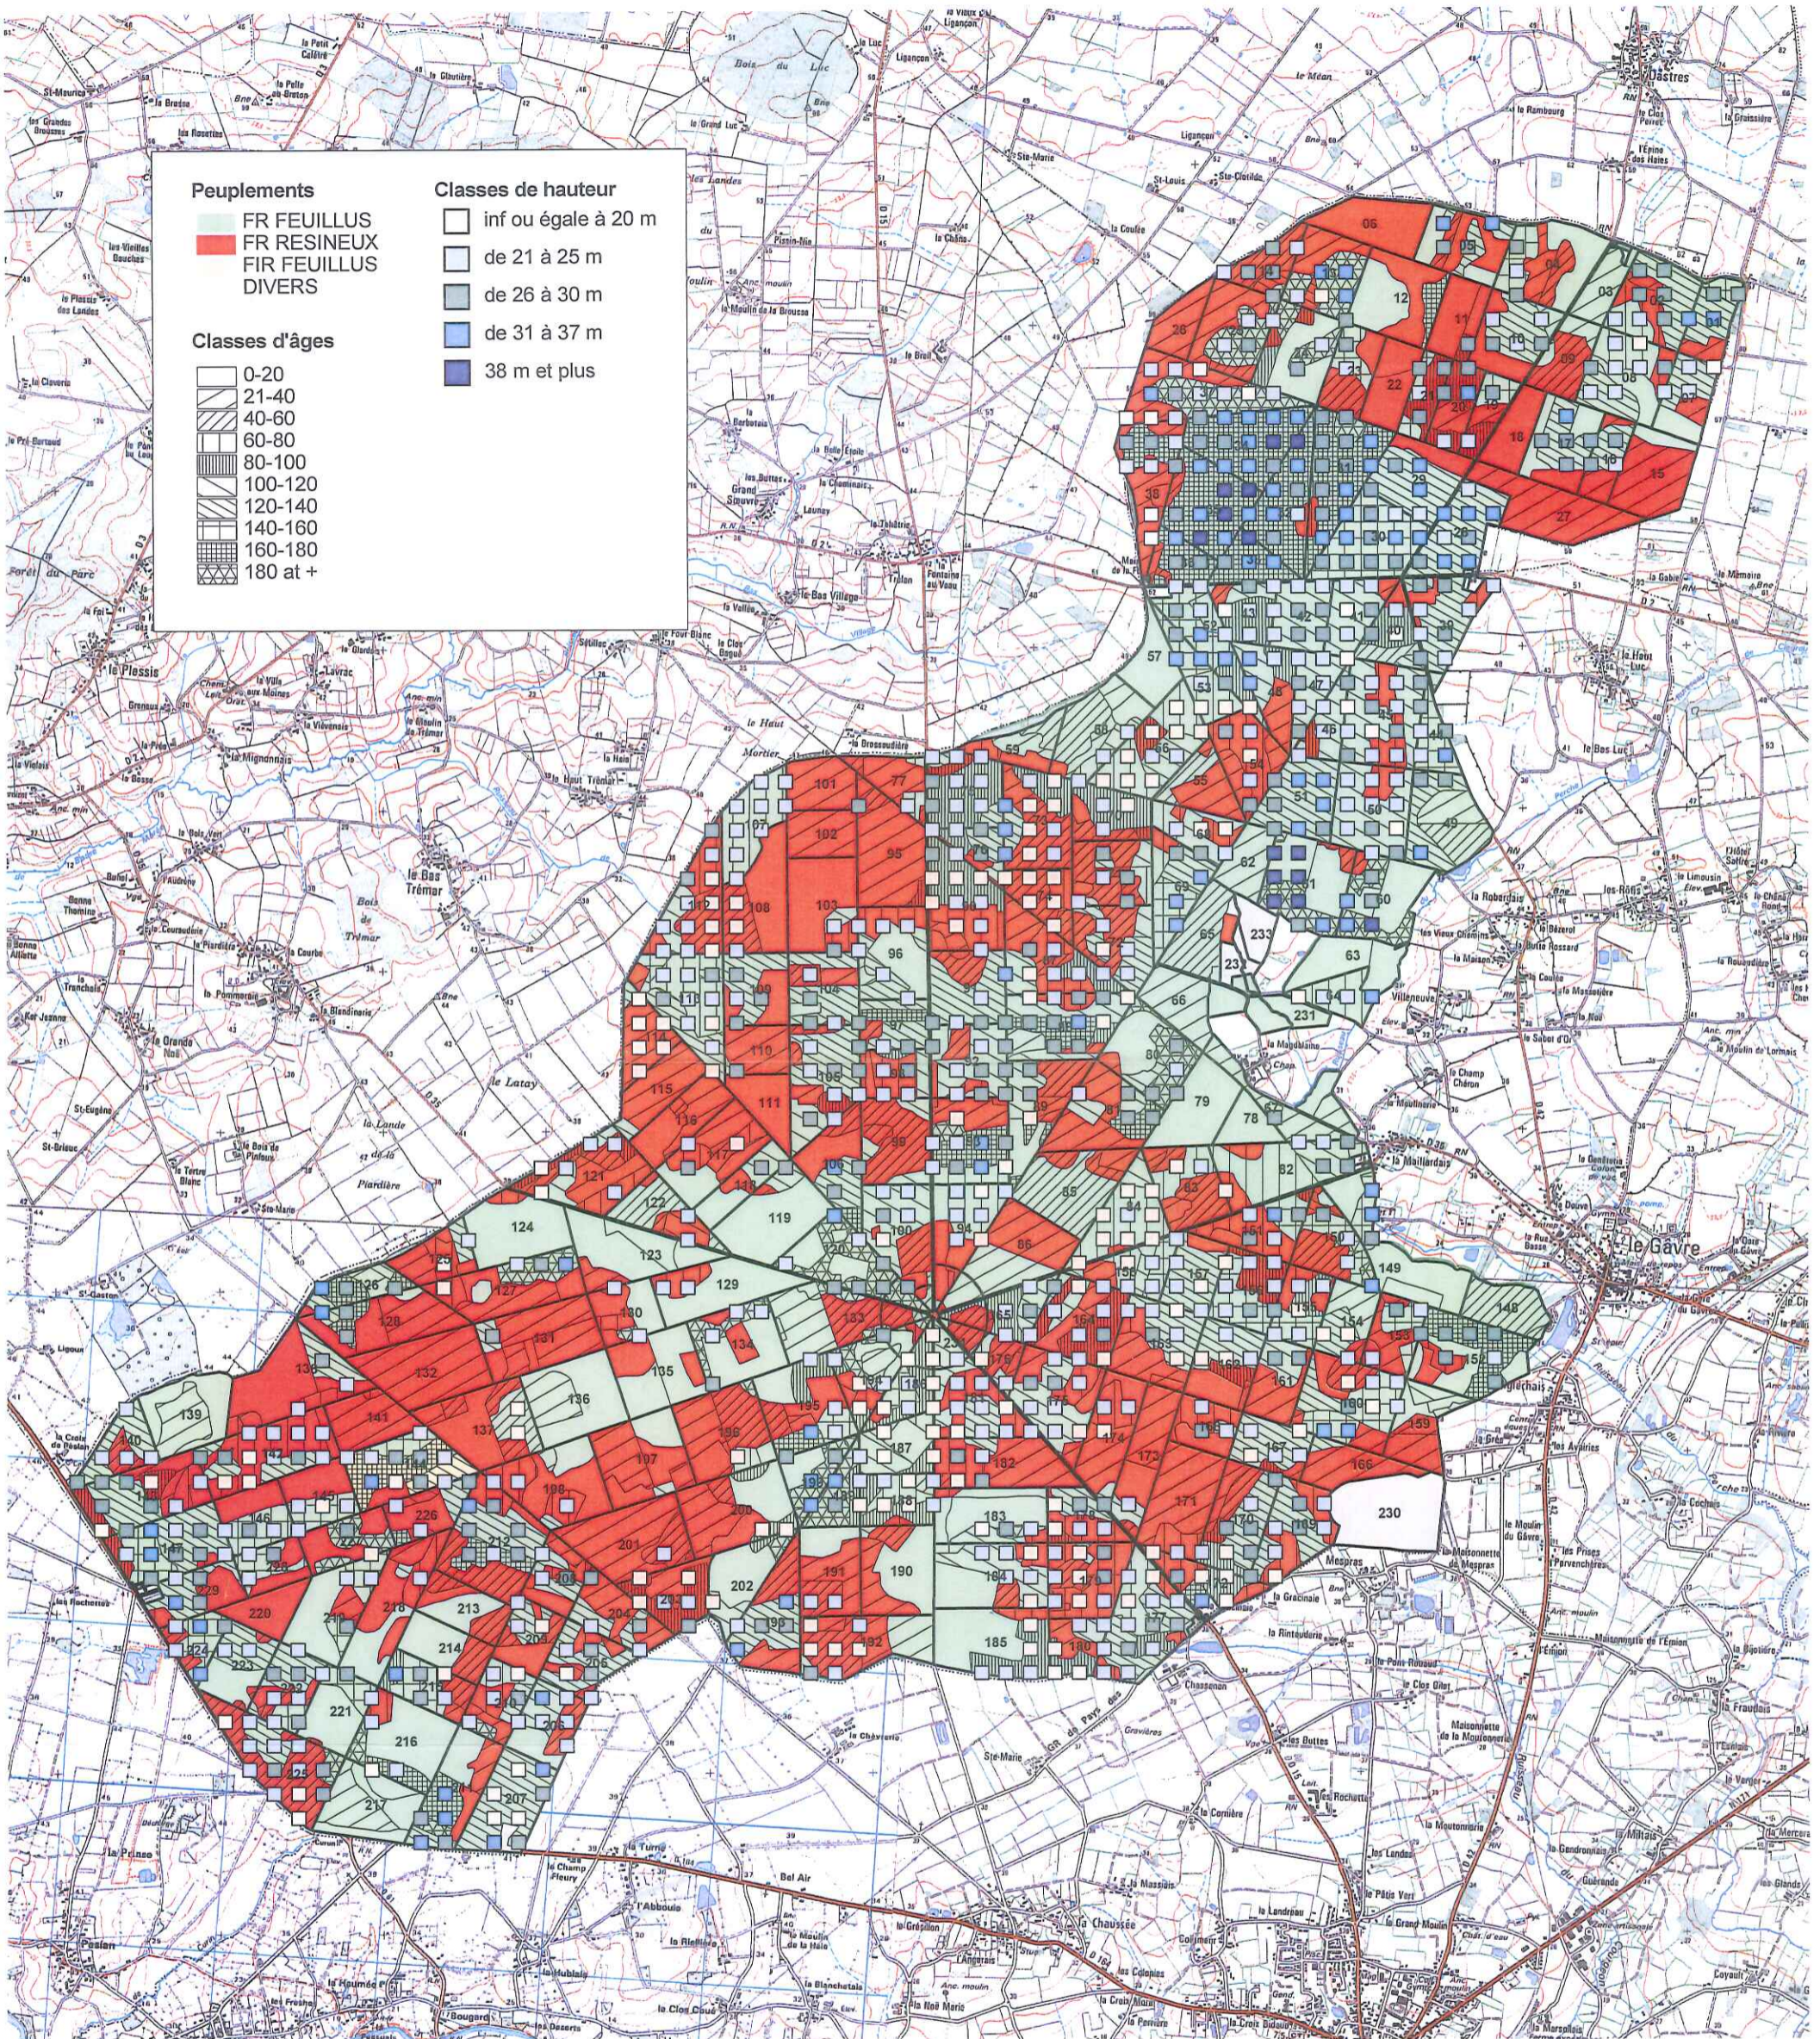

# FORET DOMANIALE DU GAVRE

1:40000

## Classes de hauteur

500 0 500 1000 Mètres

Service Aménagement Littoral  
Sandrine Bouligand  
février 2008  
scan 25 IGN

ANNEXE 8