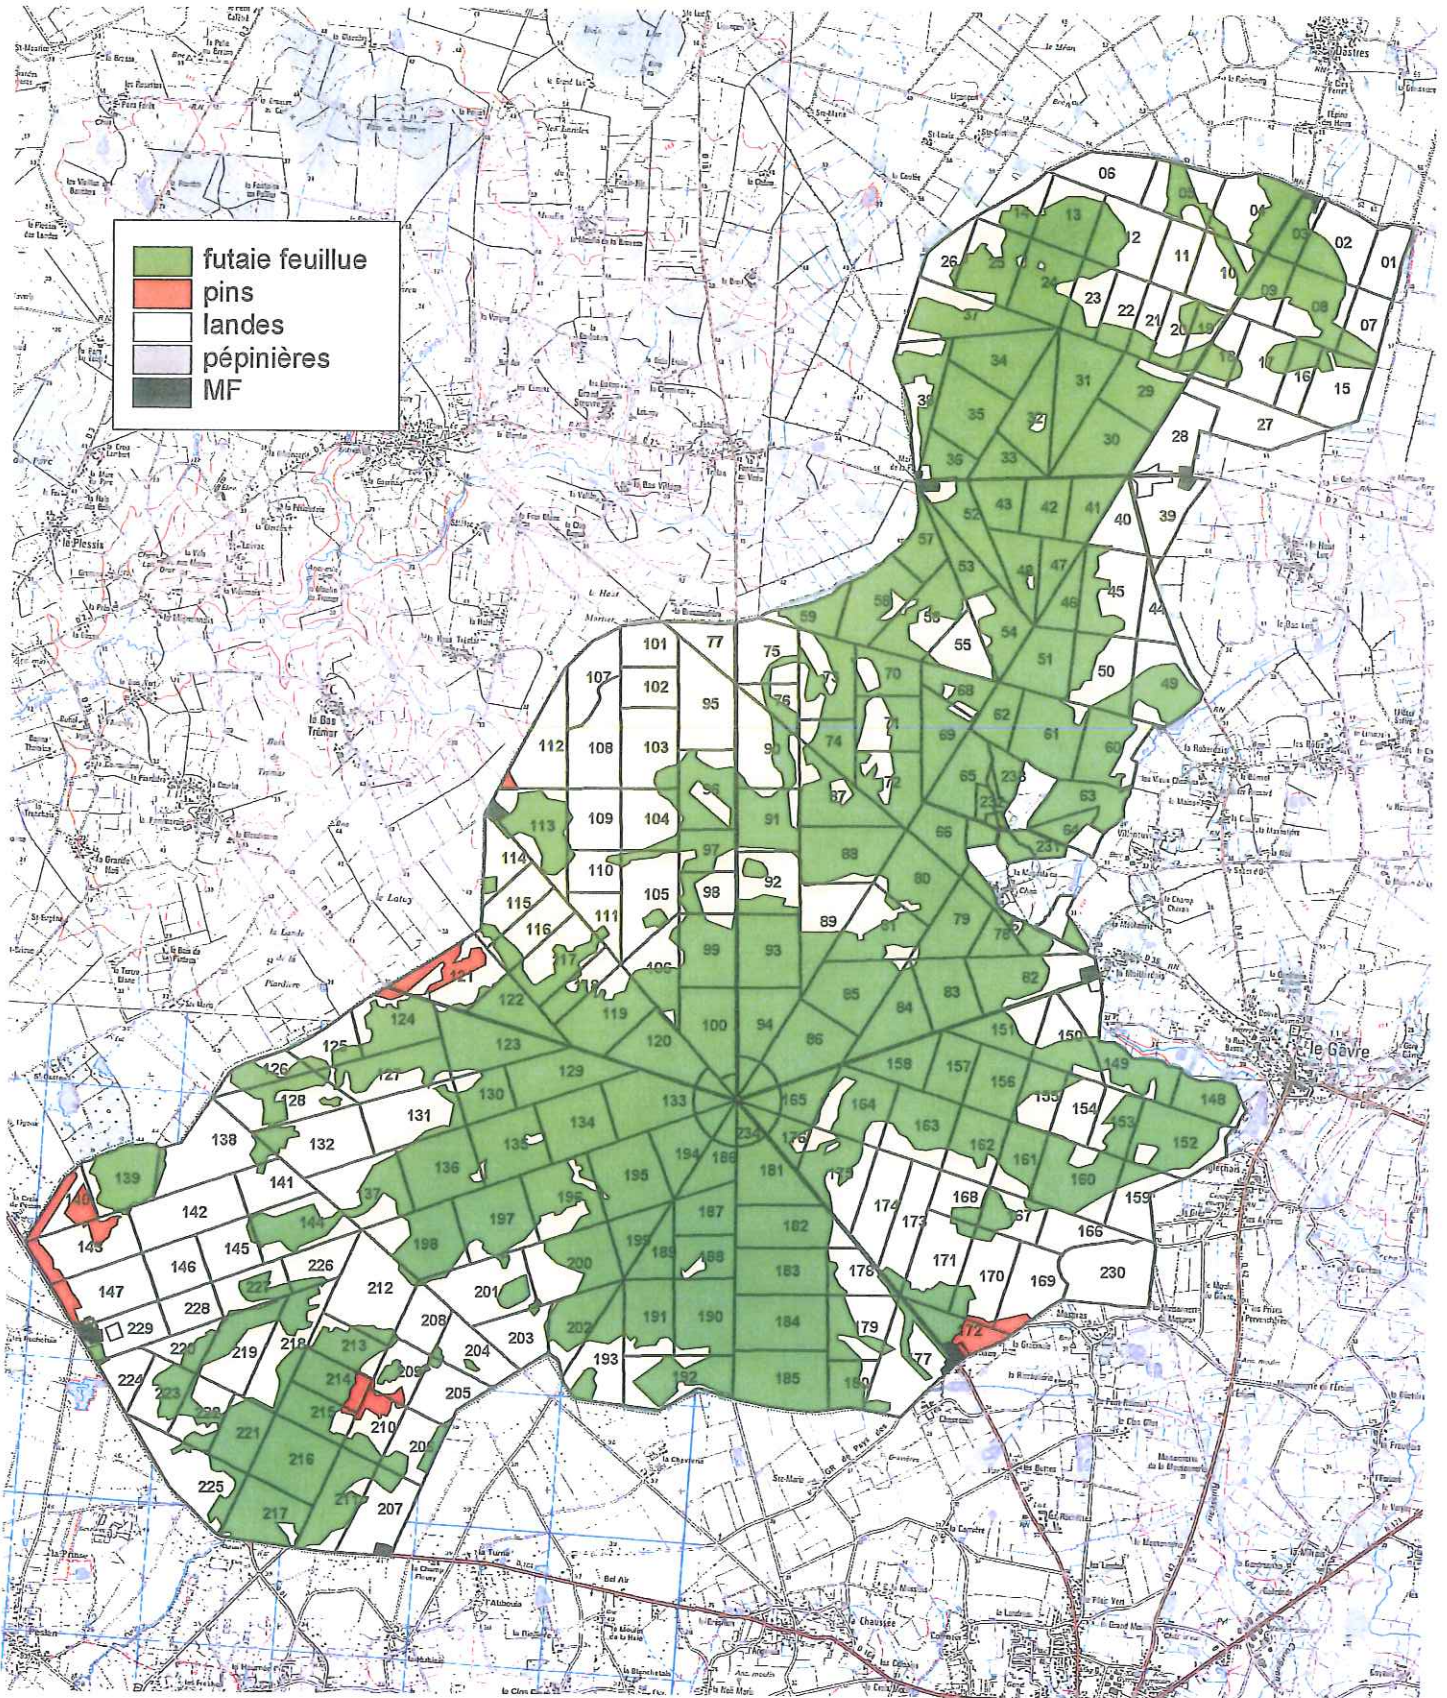

N

FORET DOMANIALE DU GAVRE

1:55000

Carte d'occupation des sols en 1835 (source : carte des peuplements de 1895)

500 0 500 1000 1500 Mètres

Service Aménagement Littoral
Sandrine Bouligand
février 2008
scan 25 IGN