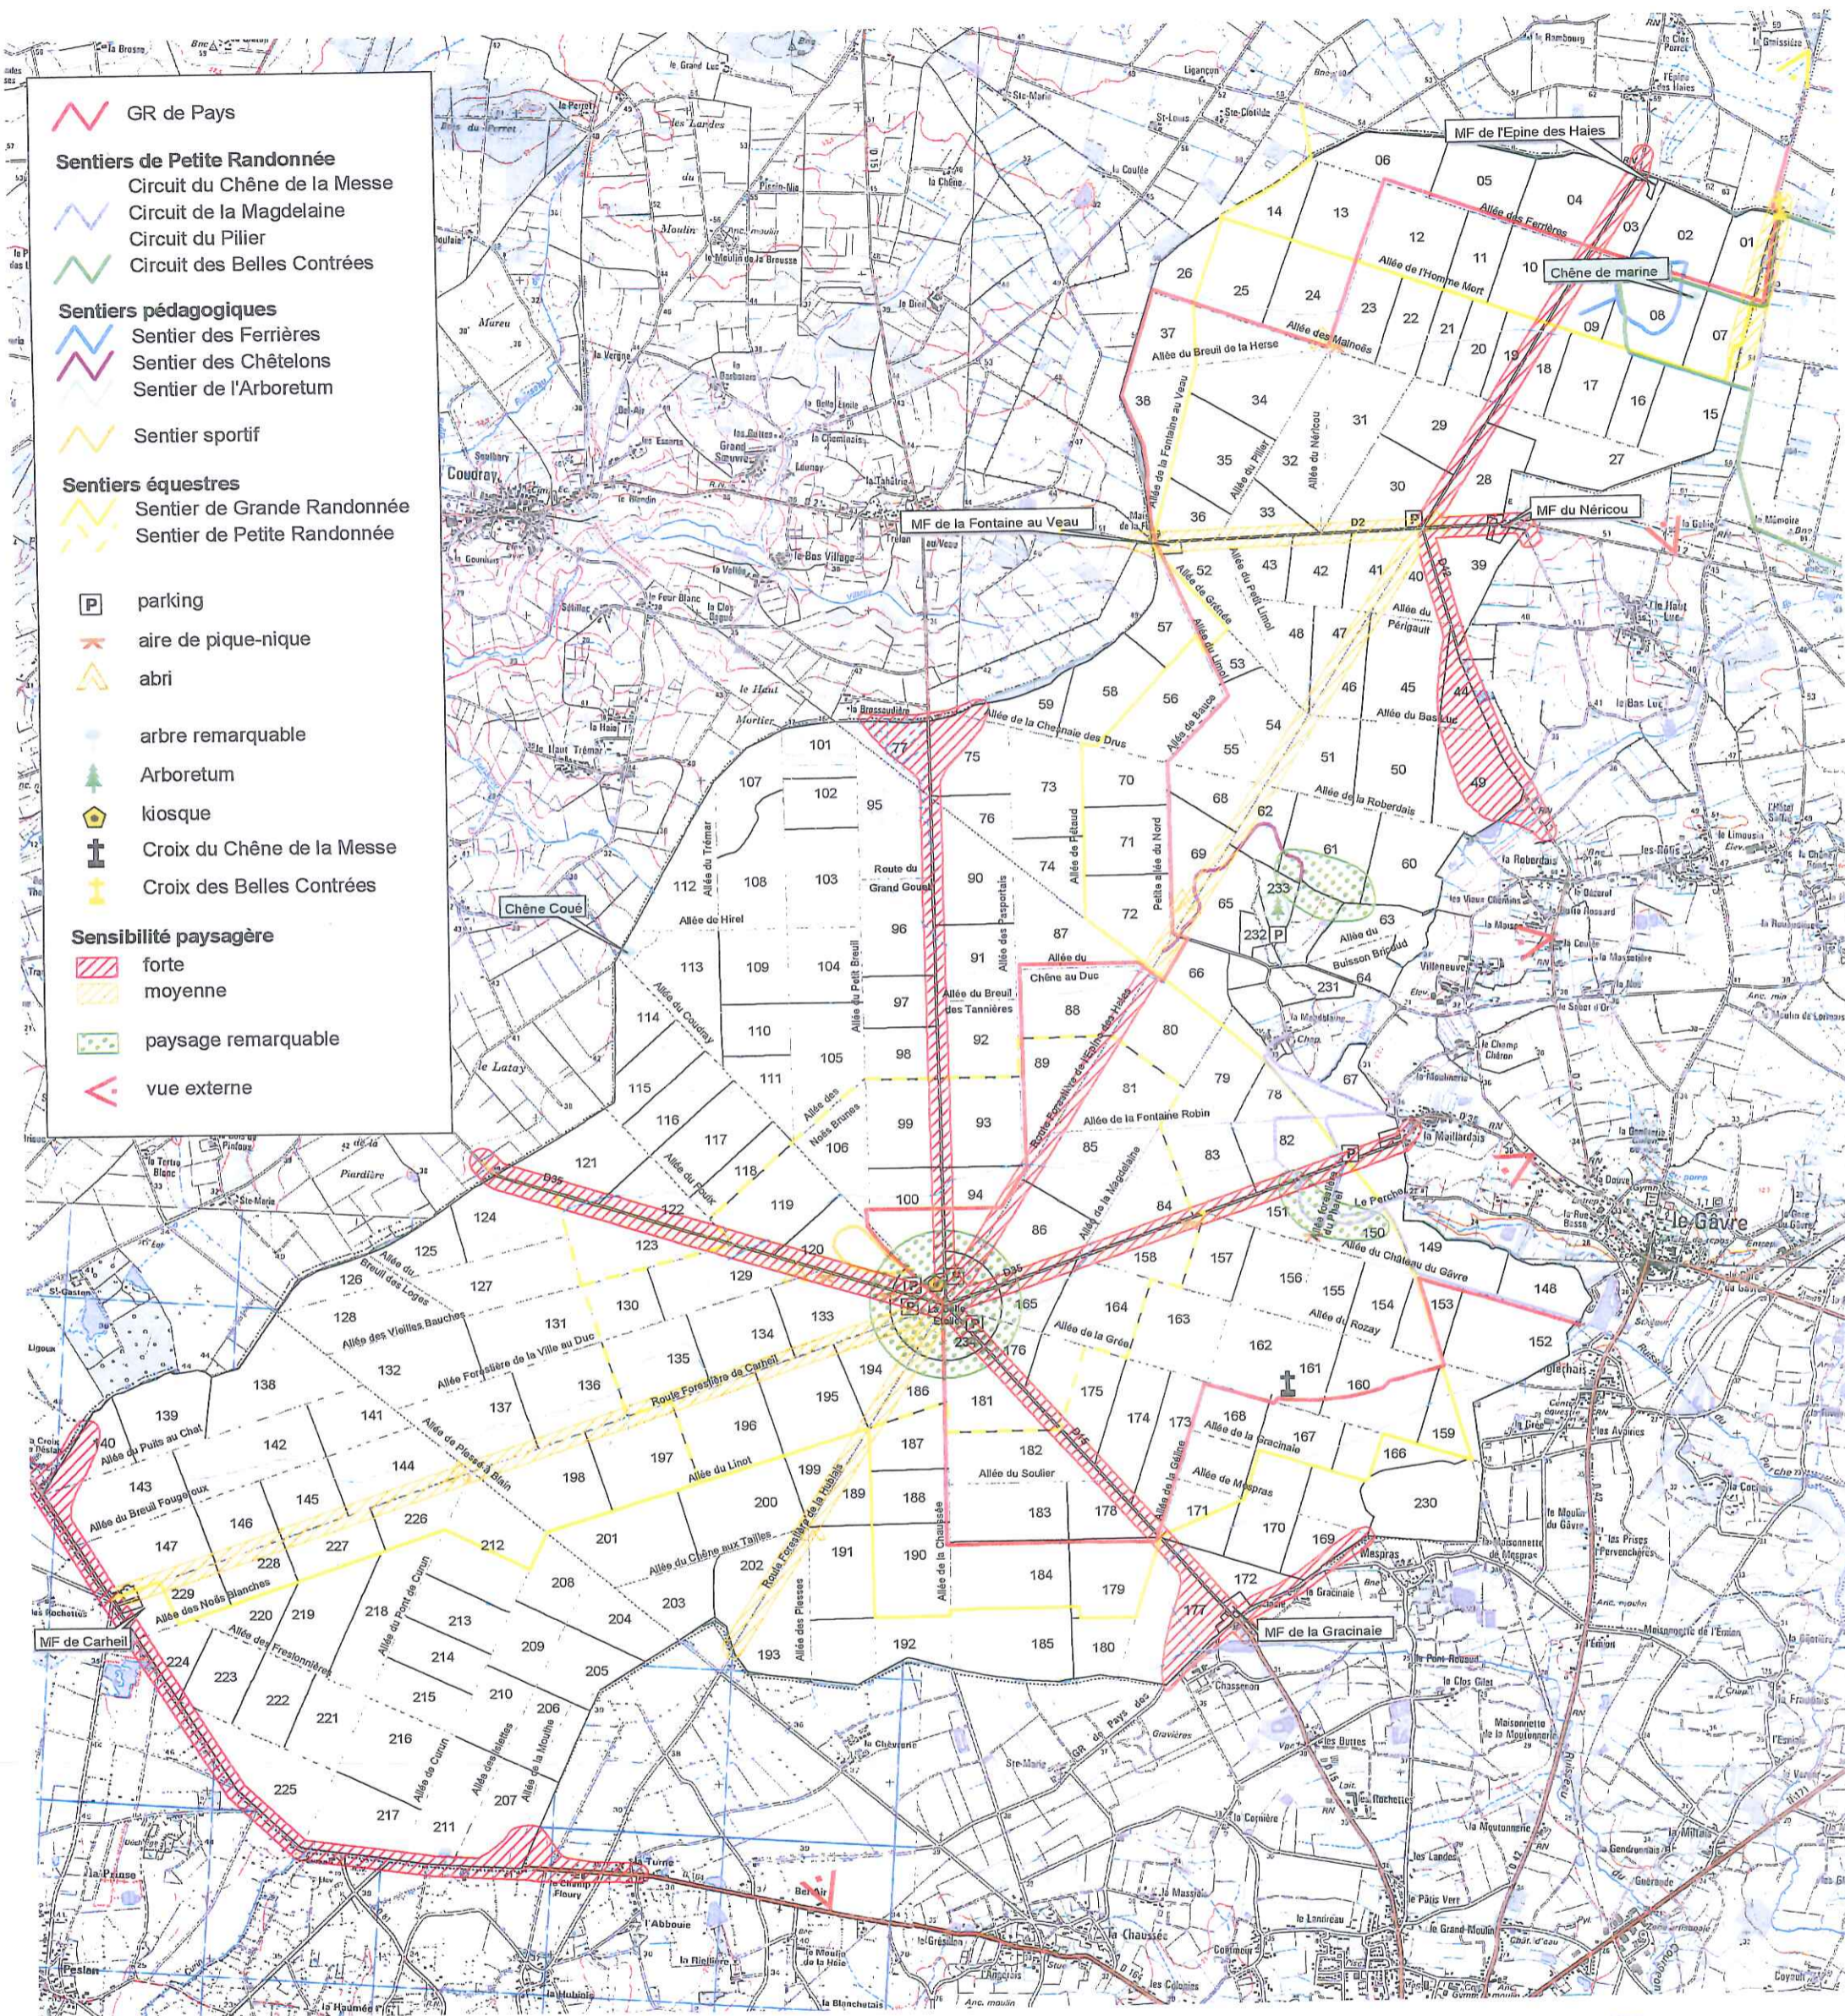

Accueil du public
et sensibilités paysagères

500 0 500 1000 Mètres

53a

Service Aménagement Littoral
Sandrine Bouligand
février 2008
scan 25 IGN